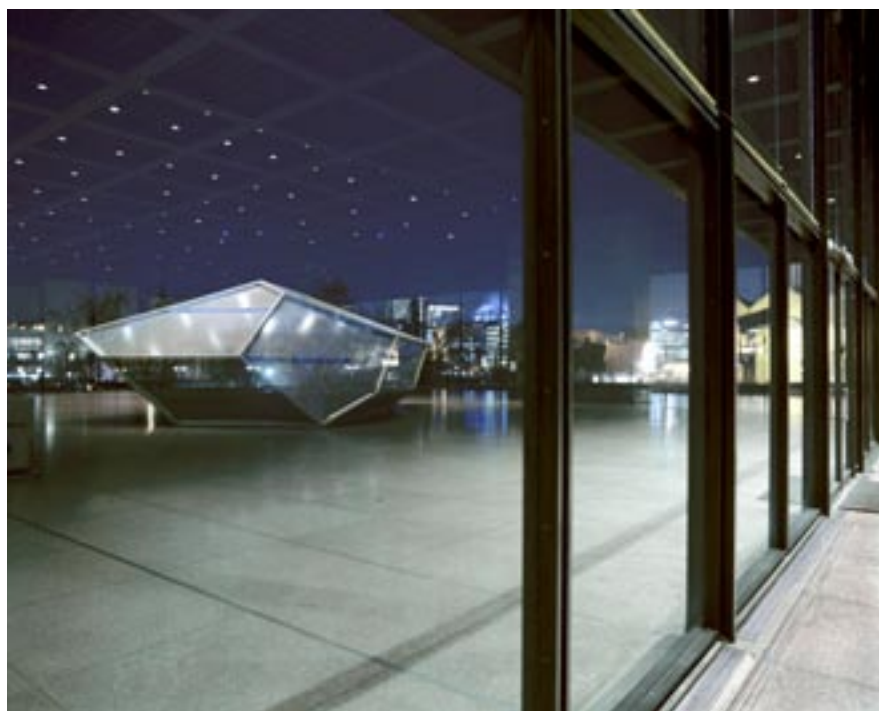

+ *carsten nicolai* syn chron
einzelausstellung - neue nationalgalerie, berlin

syn chron

einzelausstellung - neue nationalgalerie, berlin

noto | carsten nicolai | 2005

syn chron
Installation
l: 12 m, b: 8,60 m, h: 4,50 m
2005

Aussenansichten

syn chron

einzelausstellung - neue nationalgalerie, berlin

noto | carsten nicolai | 2005

syn chron
Installation
l: 12 m, b: 8,60 m, h: 4,50 m
2005

Aussenansichten

syn chron

einzelausstellung - neue nationalgalerie, berlin

noto | carsten nicolai | 2005

syn chron
Installation
l: 12 m, b: 8,60 m, h: 4,50 m
2005

Aussenansicht Tag ohne Projektion

syn chron

einzelausstellung - neue nationalgalerie, berlin

noto | carsten nicolai | 2005

syn chron
Installation
l: 12 m, b: 8,60 m, h: 4,50 m
2005

syn chron

einzelausstellung - neue nationalgalerie, berlin

noto | carsten nicolai | 2005

syn chron
Installation
l: 12 m, b: 8,60 m, h: 4,50 m
2005