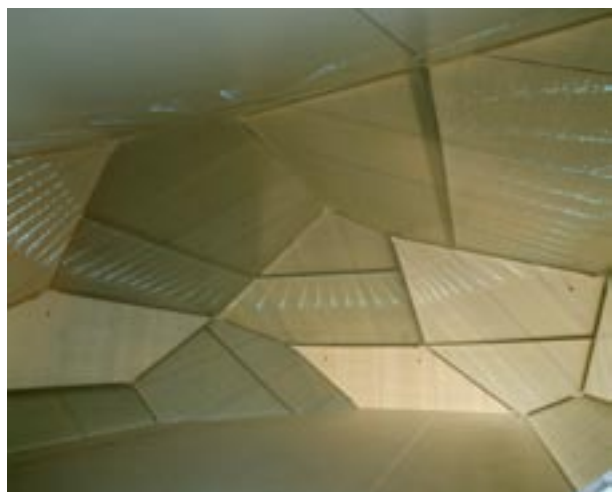

syn chron

einzelausstellung - neue nationalgalerie, berlin

noto | carsten nicolai | 2005

syn chron
Installation
l: 12 m, b: 8,60 m, h: 4,50 m
2005

Innenansichten