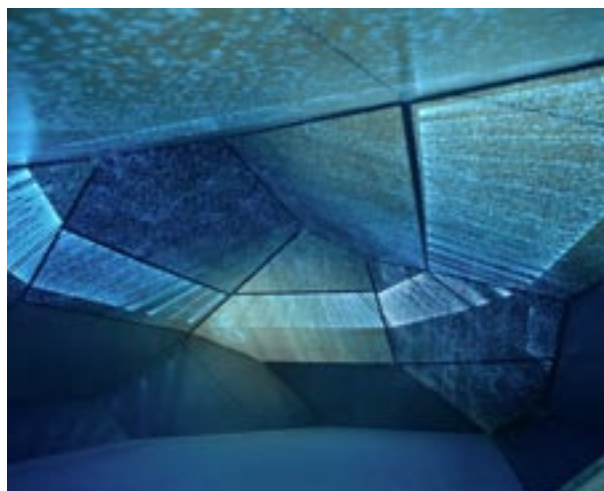

syn chron

einzelausstellung - neue nationalgalerie, berlin

noto | carsten nicolai | 2005

syn chron
Installation
l: 12 m, b: 8,60 m, h: 4,50 m
2005

Innenansichten