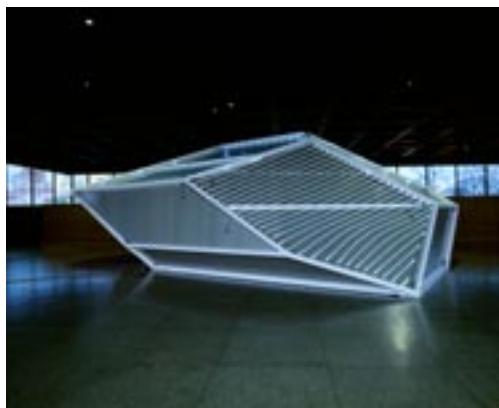

+ *carsten nicolai* syn chron
einzelausstellung - neue nationalgalerie, berlin

syn chron

einzelausstellung - neue nationalgalerie, berlin

noto | carsten nicolai | 2005

syn chron
Installation
l: 12 m, b: 8,60 m, h: 4,50 m
2005

Aussenansichten

syn chron

einzelausstellung - neue nationalgalerie, berlin

noto | carsten nicolai | 2005

syn chron
Installation
l: 12 m, b: 8,60 m, h: 4,50 m
2005

Aussenansichten

syn chron

einzelausstellung - neue nationalgalerie, berlin

noto | carsten nicolai | 2005

syn chron
Installation
l: 12 m, b: 8,60 m, h: 4,50 m
2005

Aussenansicht Tag ohne Projektion

syn chron

einzelausstellung - neue nationalgalerie, berlin

noto | carsten nicolai | 2005

syn chron
Installation
l: 12 m, b: 8,60 m, h: 4,50 m
2005

syn chron

einzelausstellung - neue nationalgalerie, berlin

noto | carsten nicolai | 2005

syn chron
Installation
l: 12 m, b: 8,60 m, h: 4,50 m
2005