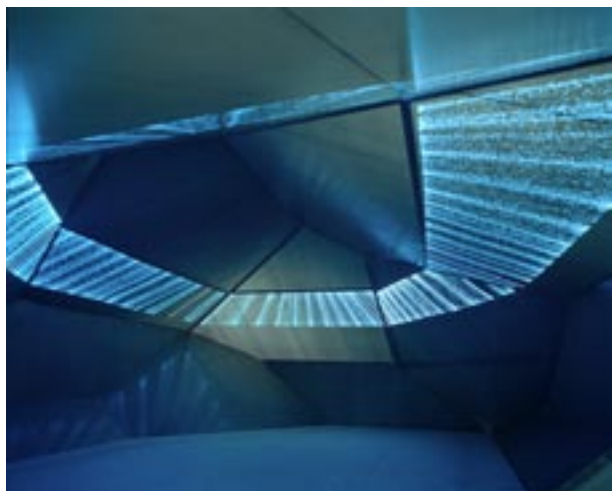

syn chron

einzelausstellung - neue nationalgalerie, berlin

noto | carsten nicolai | 2005

syn chron
Installation
l: 12 m, b: 8,60 m, h: 4,50 m
2005

Innenansichten