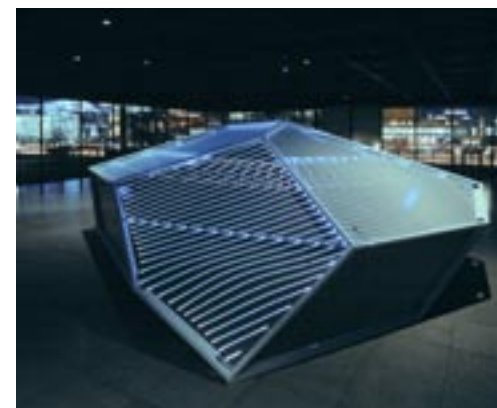

Aussenansichten

syn chron

einzelausstellung - neue nationalgalerie, berlin

noto | carsten nicolai | 2005

syn chron
Installation
l: 12 m, b: 8,60 m, h: 4,50 m
2005

Aussenansichten

syn chron

einzelausstellung - neue nationalgalerie, berlin

noto | carsten nicolai | 2005

syn chron
Installation
l: 12 m, b: 8,60 m, h: 4,50 m
2005

Aussenansicht Tag ohne Projektion

syn chron

einzelausstellung - neue nationalgalerie, berlin

noto | carsten nicolai | 2005

syn chron
Installation
l: 12 m, b: 8,60 m, h: 4,50 m
2005

syn chron

einzelausstellung - neue nationalgalerie, berlin

noto | carsten nicolai | 2005

syn chron
Installation
l: 12 m, b: 8,60 m, h: 4,50 m
2005