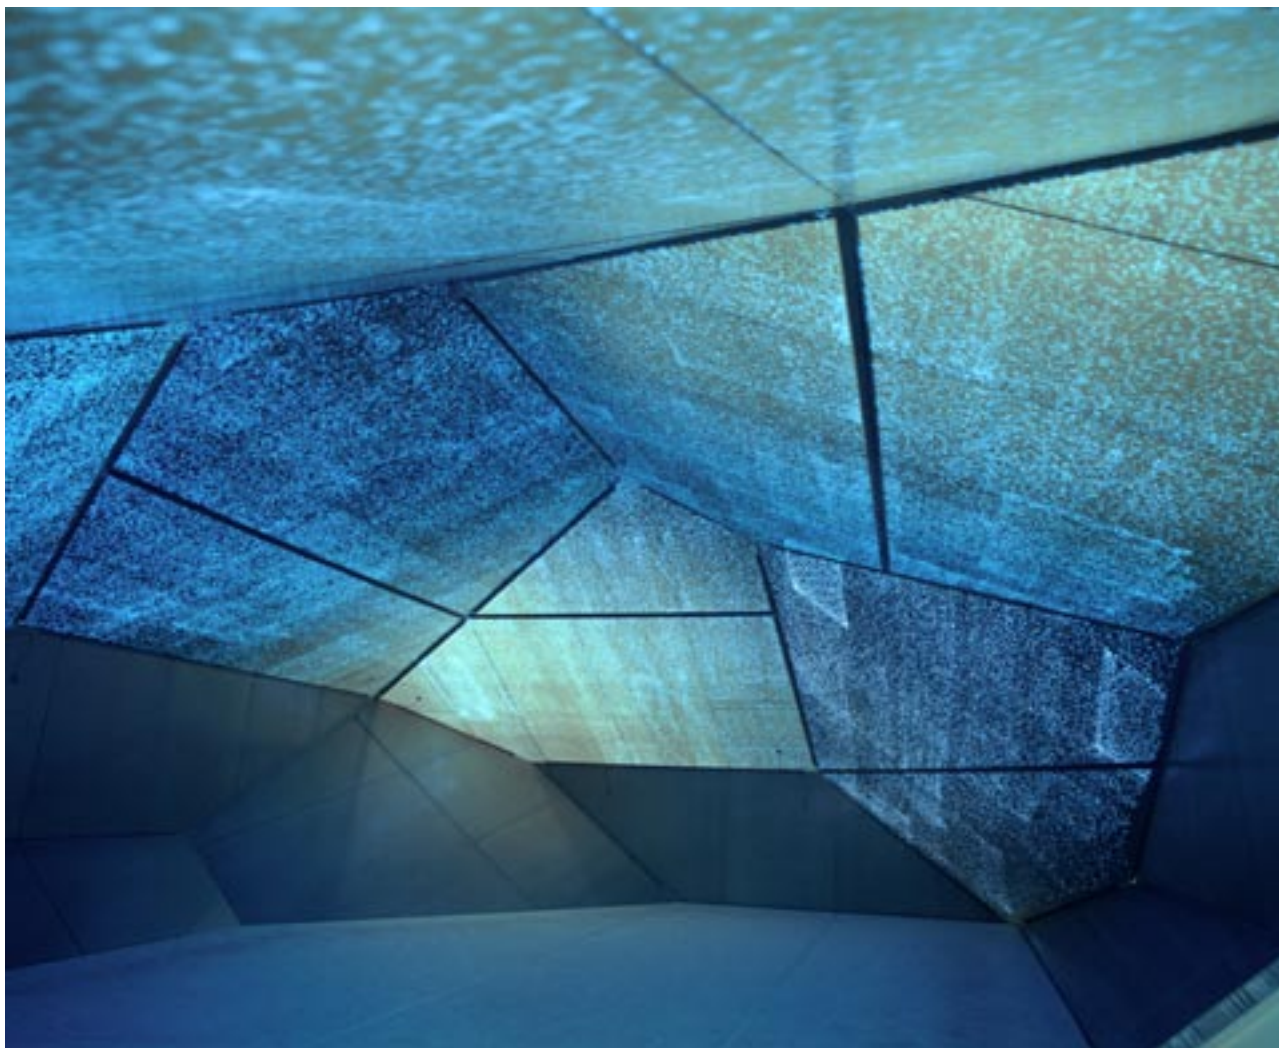

syn chron

einzelausstellung - neue nationalgalerie, berlin

noto | carsten nicolai | 2005

syn chron
Installation
l: 12 m, b: 8,60 m, h: 4,50 m
2005

Innenansicht