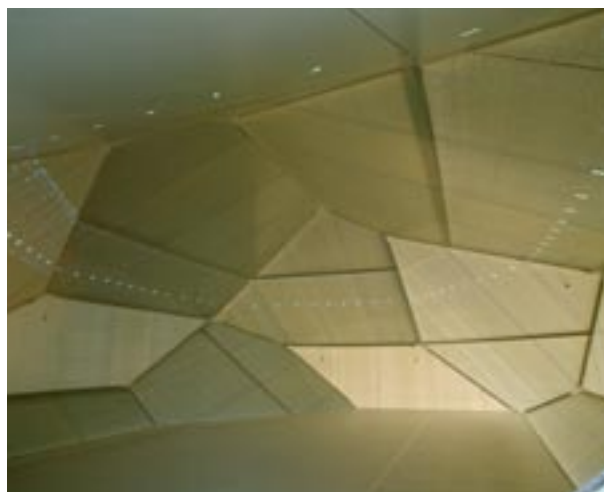

syn chron

einzelausstellung - neue nationalgalerie, berlin

noto | carsten nicolai | 2005

syn chron
Installation
l: 12 m, b: 8,60 m, h: 4,50 m
2005

Innenansichten